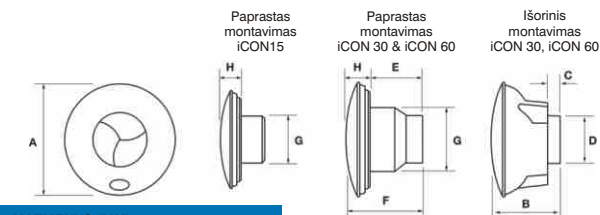

Igręžkite skylę sienoje

Išstemiškite laidas elektros energijai

Surenkamas modulis

Paprastai pritvirtinamas dangtelis

Paprasta įdėti modulį

Modulis

Pritvirtinamas dangtelis

MATMENYS (MM)								
Modelis	A	B	C	D	E	F	G	H
iCON 15	197	-	-	-	52	92	100	40
iCON 30	225	141,3	29,4	87,5	100,8	144,3	147,9	43
iCON 60	280	165,4	46,5	147,9	115	170,3	176,8	55