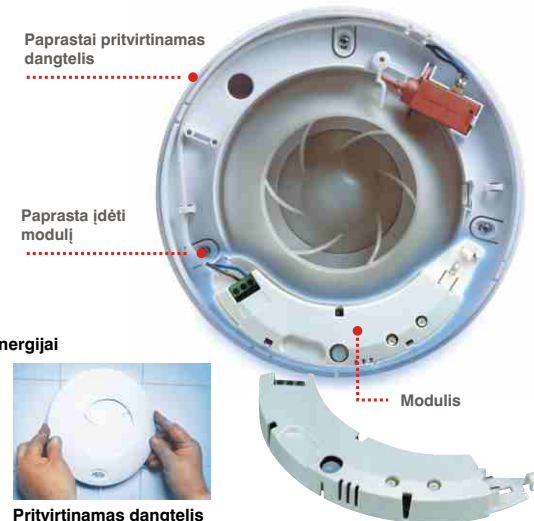

## Modulinis įvairiapusiškumas ir paprastumas

Pasirinkite ventilatorių iCON 15, iCON 30, iCON 60, pasirinkite modulį, bet kuris modelis tinka ventilatoriui.

MODULIS	KONTROLĖ	FUNKCIJA
	Bazinis	Ventiliatorius veikia nuotoliniu jungikliu (pasirenkamas, nereikia modulio)
PCM	Virvelės	Virvelės modulis - rankinis on/off kontroliavimas, patraukiant virvelę.
TM	Taimeris	Reguliuojamas taimeris nuo 1 iki 45 min.
HTM	Drėgmė	Hidrostatu modulis - reguliuojamas drėgmės nustatymas nuo 40% iki 90% BH. Rėguliuojamas laikas ir patraukiant virvelę.
PRTM	Infraraudonieji	Infraraudonųjų spindulių modulis - pasyvus infraraudonųjų spindulių aktyvavimas su reguliuojamu taimeriu.
PRHTM	Infraraudonieji	Infraraudonųjų spindulių modulis - pasyvus infraraudonųjų spindulių aktyvavimas su reguliuojamu drėgmės nustatymu ir reguliuojamu taimeriu.
2SM	Dviejų greičių	Dviejų greičių modulis - On/Off nuotolinis jungiklis (tvirtinamas prie sienos), veikimas prasideda pilnu greičiu, sumažinamas patraukus virvelę.

### Instaliavimas

iCON sukurtas galvojant apie jus ir laikantis paprastumo principo. Montavimas nereikalauja ypatingų žinių, jis yra greitas ir paprastas. Užteks vos kelių minučių ir iCON veiks jūsų namuose.

Igręžkite skylę sienoje

Išstemiškite laidas elektros energijai

Surenkamas modulis

Paprastai pritvirtinamas dangtelis

Paprasta įdėti modulį

Modulis

Pritvirtinamas dangtelis

MATMENYS (MM)								
Modelis	A	B	C	D	E	F	G	H
iCON 15	197	-	-	-	52	92	100	40
iCON 30	225	141,3	29,4	87,5	100,8	144,3	147,9	43
iCON 60	280	165,4	46,5	147,9	115	170,3	176,8	55